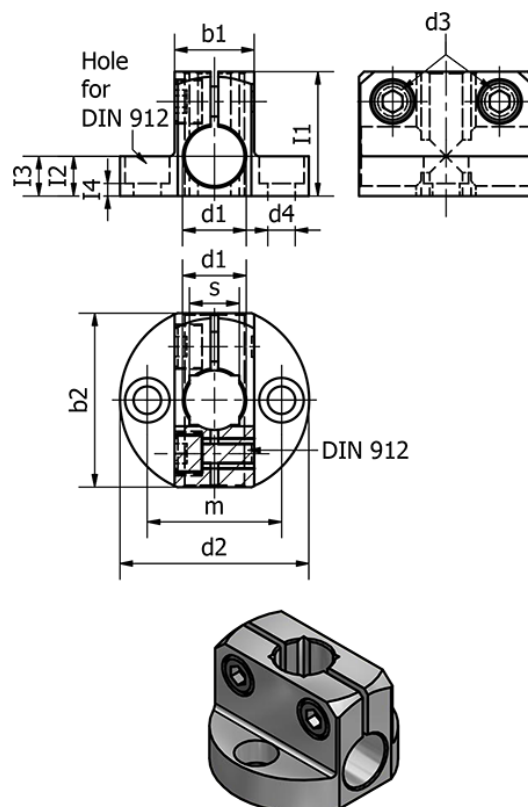

Varenummer: 20473B12ELS
 Beskrivelse: E+G Rørholder - GN 473-B12-ELS

Mål

b1	= 16	l2	= 8
b2	= 35	l3	= 8
d1	= B12	l4	= 2.5
d2	= 38	m	= 27
d3	= M5	s	= 10
d4	= M5	Vægt (g)	= 33
Fastspændings kit for d3	= GN 511-M5-16		
l1	= 25		